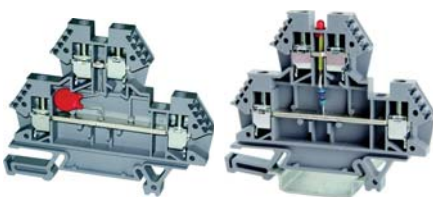

PRIEMONĖS TRUMPIKLIŲ MONTAVIMUI

GALINIAI RIBOTUVAI

Galime pateikti ir specialius gnybtus:

AUKŠTOS ĮTAMPOS GNYBTAI

PRIJUNGIMO BLOKAI

GNYBTAI IR KAMŠČIAI Į PCB PLOKŠTES

**DVIEJŲ AUKŠTŲ GNYBTAI
SU ELEKTRONIKOS ELEMENTAIS**

GNYBTAI SU SAUGIKLIAIS

**NAUJI GNYBTAI (MORSETTITALIA PATENTAS)
SU ATJUNGIMU**

**UNIVERSALŪS GNYBTAI
(MORSETTITALIA PATENTAS)
SU TERMINIU ATJUNGIKLIU**

**UNIVERSALŪS GNYBTAI
(MORSETTITALIA PATENTAS) SU SAUGIKLIAIS
(Ø5x20MM ARBA 6,3x32MM)**