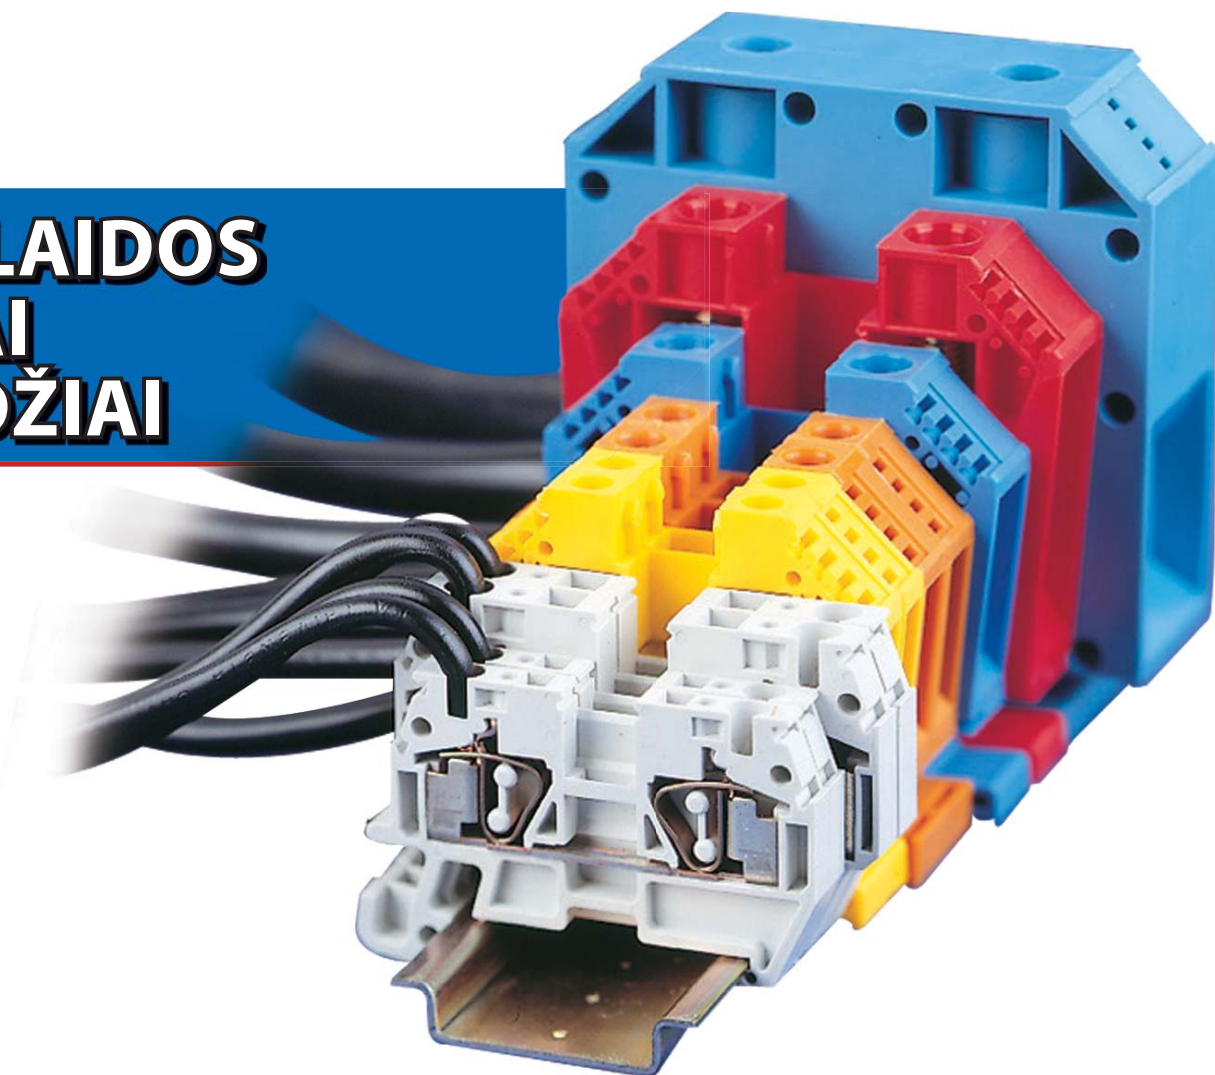

**NUOLAIIDOS
GERAI
PRADŽIAI**