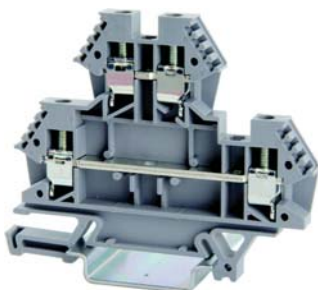

Tipas EURO D4-2

Skerspjūvis	4 mm²
SPALVA	KAT.NR.
Pilka	43550
Mėlyna	43550BL
Geltona	43550N
Oranžinė	43550OR
Raudona	43550RD
Žalia	43550GR
Juoda	43550BK
Ruda	43550BR
Balta	43550WT

210 Lt/vnt